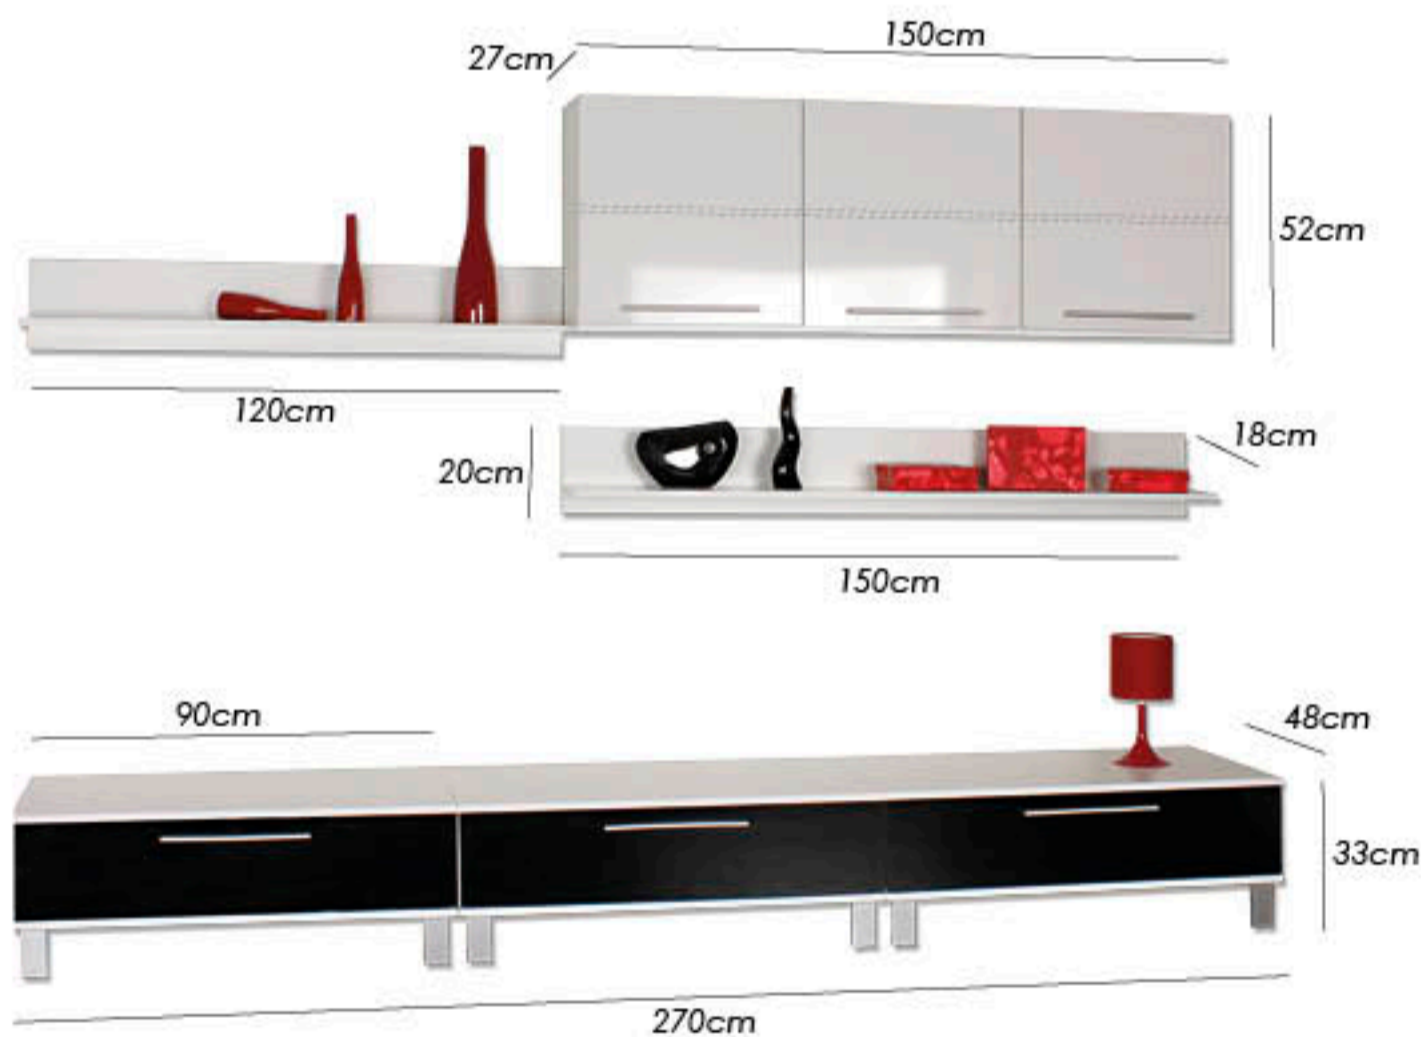

- lamino 1,6cm DS (dub sonoma), bílý lesk
- ABS hrana 0,5mm v dřevodezénu
- 2x horní poličky, lze je výškově libovolně kombinovat
- úchytky v barvě chromu
- pouze toto barevné provedení
- vhodná do malých prostorů

8. 420,-

Serena

OS303 Serena

NOVINKA

horní skříňky jsou
s dvířky
a mají jednu
polici

spodní skříňky jsou
se zásuvkami

OS303 Serena

Materiál: