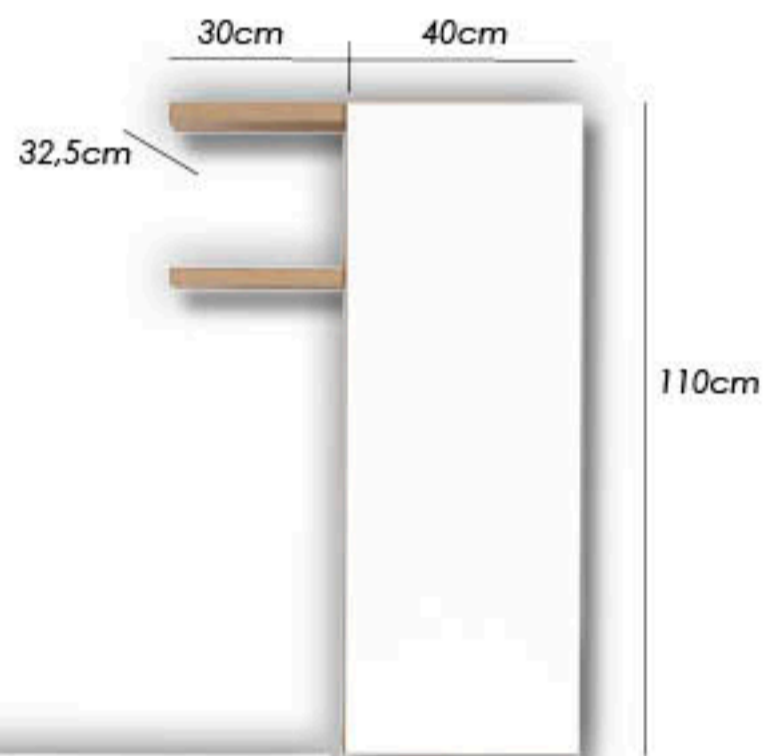

OS302 Tamara

Materiál:

- lamino 1,6cm DS (dub sonoma), bílý lesk
- ABS hrana 0,5mm v dřevodezěnu
- dotykové otvírání **TIP ON**
- pouze toto barevné provedení

7.487,-

Office

C500

výška: 187cm

šířka: 40cm