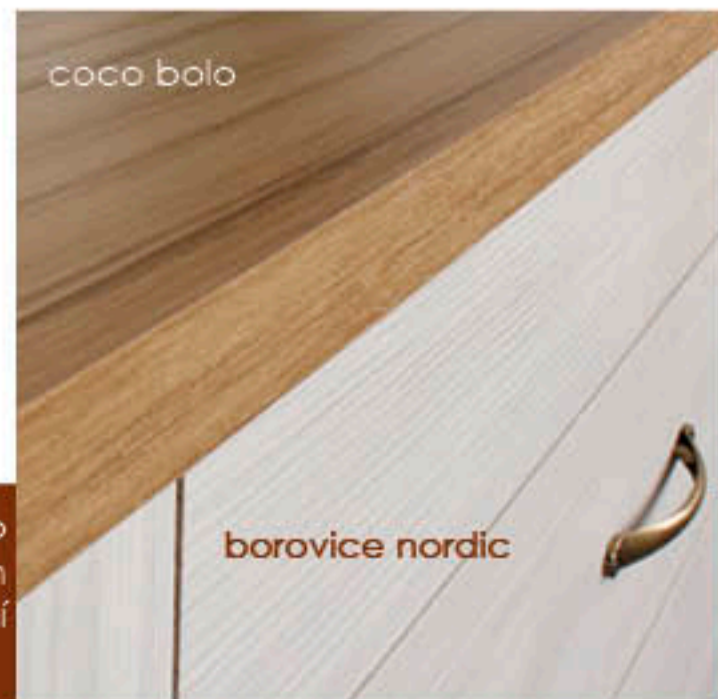

šířka: 100cm

hloubka: 60cm

Kč 2.370,-

coco bolo

Detail
úchytky
sestavy
Leonardo

Pouze v tomto
barevném
provedení

borovice nordic

Elena

OS301 Elena

skleněné police s modrým led podsvícením

skleněná dvířka mléčná, sklo lacobel,
úchytky v barvě chromu

NOVINKA

OS301 Elena

Materiál:

- lamina 1,6cm DS (dub sonoma), bílý lesk
- ABS hrana 0,5mm v dřevodezénu
- sklo lacobel bílé
- 4 skleněné police s modrým led podsvícením
- úchytky v barvě chromu
- pouze toto barevné provedení